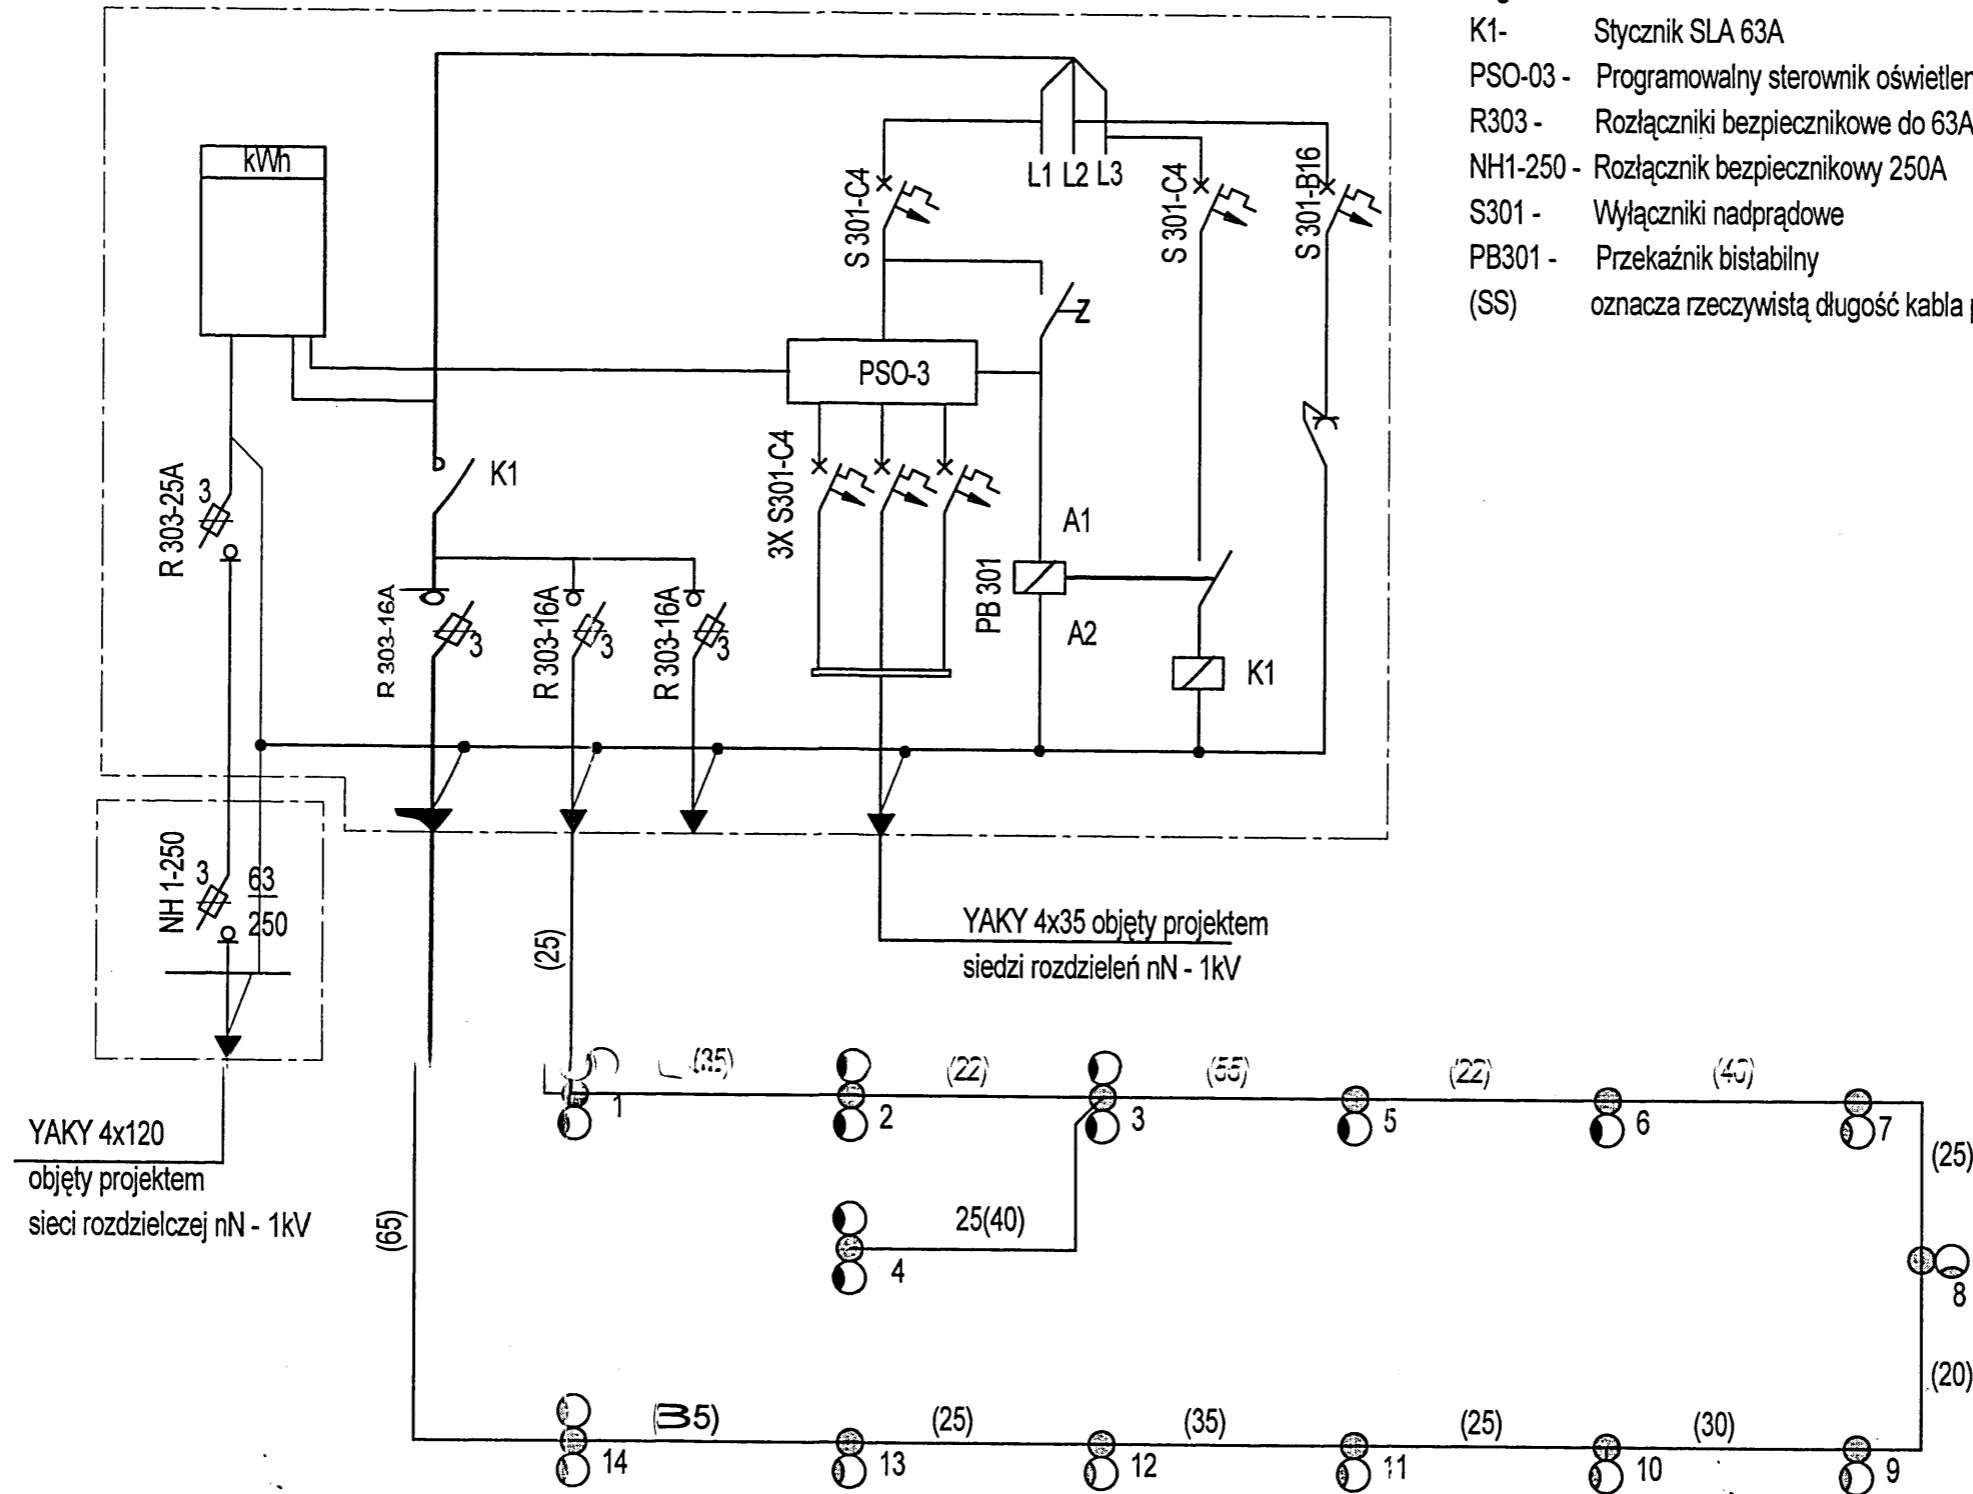

Szafa oświetlenia ulicznego SOU na złączek ZK-1

Legenda

- K1- Stycznik SLA 63A
- PSO-03 - Programowalny sterownik oświetlenia
- R303 - Rozłączniki bezpiecznikowe do 63A
- NH1-250 - Rozłącznik bezpiecznikowy 250A
- S301 - Wyłączniki nadprądowe
- PB301 - Przekaznik bistabilny
- (SS) oznacza rzeczywistą długość kabla pomiędzy słupki w m

 autorska pracownia projektowania architektury "APPA-Jan Pudło" 41-605 Świętochłowice ul. Moniuszki 3/8 tel. fax: 032 245 39 61			
inwestycja	Zespół budynków socjalnych, Będzin ul. Wolska, działka nr 137/2	branża	E nr proj. 17/18
nazwa proj.	PBW monitorowania i oświetlenia osiedla		
nazwa rys.	Schemat zasilania oświetlenia terenu		
główny proj.	mgr inż. arch. Jan Pudło upr. proj. 482/85		data: 03.2005
proj. instal.	mgr inż. Juliusz Nówacki upr. proj. 5875/K1		edycja "A"
współpraca			
sprawdzający	mgr inż. Krzysztof Biskup upr. proj. 203/89		nr rys. 1